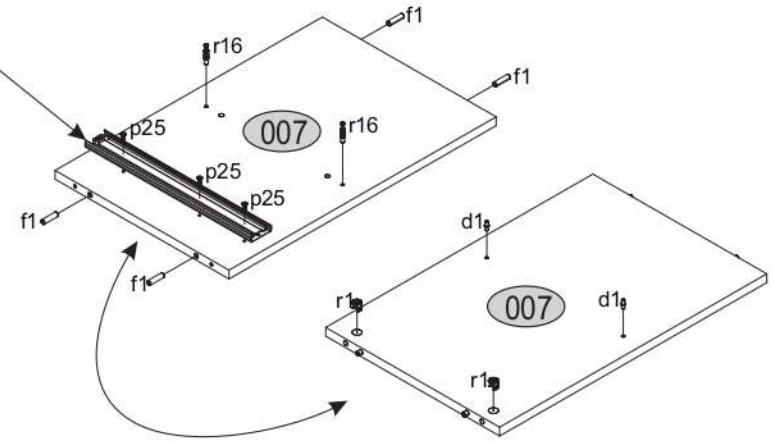

CONRAD 2D1S

KÓD	ROZMĚR				BALÍČEK
	1350	410	16/32	1	
001	1350	410	16/32	1	1/2
002	1350	410	16/32	1	1/2
004	564	387	16	1	1/2
005	564	387	16	1	1/2
006	564	367	16	1	1/2
007	564	367	16	1	1/2
008	540	366	16	1	1/2
009	526	397	16/22	1	2/2
010	526	397	16/22	1	2/2
011	545	265	16	1	1/2
012	372	365	16	2	2/2
013	483	110	16	1	1/2
014	350	110	16	1	2/2
015	350	110	16	1	2/2
018	582	389	2,5	2	1/2
019	501	352	2,5	1	1/2
020	556	296	2,5	1	1/2
021	556	286	2,5	1	1/2
PŘÍSLUŠENSTVÍ				1	1/2

- 2**
- | | | | |
|----|----|----|------|
| f1 | r1 | d1 | b119 |
| x8 | x4 | x4 | x4 |

- 3**
- | | | | | |
|------|-----|-----|----|-----|
| a144 | p25 | c46 | p9 | r16 |
| x4 | x8 | x3 | x6 | x2 |

4

					
x8	x4	x4	x6	x1	x4

5

	
x6	x12

6

7

8

9

10

11