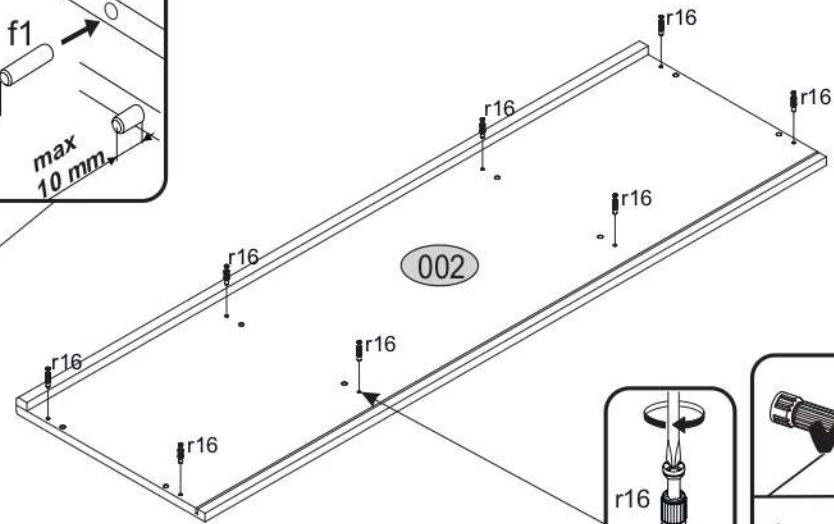

CONRAD 2D1S

KÓD	ROZMĚR				BALÍČEK
	1350	410	16/32	1	
001	1350	410	16/32	1	1/2
002	1350	410	16/32	1	1/2
004	564	387	16	1	1/2
005	564	387	16	1	1/2
006	564	367	16	1	1/2
007	564	367	16	1	1/2
008	540	366	16	1	1/2
009	526	397	16/22	1	2/2
010	526	397	16/22	1	2/2
011	545	265	16	1	1/2
012	372	365	16	2	2/2
013	483	110	16	1	1/2
014	350	110	16	1	2/2
015	350	110	16	1	2/2
018	582	389	2,5	2	1/2
019	501	352	2,5	1	1/2
020	556	296	2,5	1	1/2
021	556	286	2,5	1	1/2
PŘÍSLUŠENSTVÍ				1	1/2

10x e1  Ø7x50	24x f1  Ø8x30	6x p9 	12x p18 
1x lb-350 	31x p25  Ø3.5x16	14x r1  15x12	14x r16  Ø5x24
10x s2 	1x z1 	3x n260.01 	8x d1 
4x a144 	4x b119 	3x c46 	8x l2 
6x k311.05 			

- 1**
- | | | |
|----|-----|----|
| r1 | r16 | f1 |
| x6 | x8 | x8 |

5

	
x6	x12

6

7

8

9

10

11