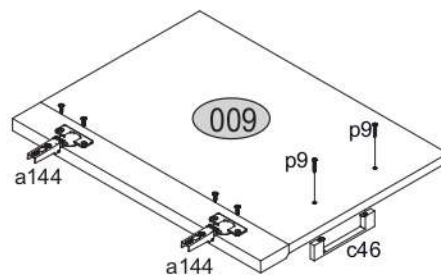

CONRAD 2D1S

KÓD	ROZMĚR				BALÍČEK
	1350	410	16/32	1	
001	1350	410	16/32	1	1/2
002	1350	410	16/32	1	1/2
004	564	387	16	1	1/2
005	564	387	16	1	1/2
006	564	367	16	1	1/2
007	564	367	16	1	1/2
008	540	366	16	1	1/2
009	526	397	16/22	1	2/2
010	526	397	16/22	1	2/2
011	545	265	16	1	1/2
012	372	365	16	2	2/2
013	483	110	16	1	1/2
014	350	110	16	1	2/2
015	350	110	16	1	2/2
018	582	389	2,5	2	1/2
019	501	352	2,5	1	1/2
020	556	296	2,5	1	1/2
021	556	286	2,5	1	1/2
PŘÍSLUŠENSTVÍ				1	1/2

10x e1  Ø7x50	24x f1  Ø8x30	6x p9 	12x p18 
1x lb-350 	31x p25  Ø3.5x16	14x r1  15x12	14x r16  Ø5x24
10x s2 	1x z1 	3x n260.01 	8x d1 
4x a144 	4x b119 	3x c46 	8x l2 
6x k311.05 			

- 1**
- | | | |
|----|-----|----|
| r1 | r16 | f1 |
| x6 | x8 | x8 |

- 2**
- | | | | |
|----|----|----|------|
| f1 | r1 | d1 | b119 |
| x8 | x4 | x4 | x4 |

- 3**
- | | | | | |
|------|-----|-----|----|-----|
| a144 | p25 | c46 | p9 | r16 |
| x4 | x8 | x3 | x6 | x2 |

4

					
x8	x4	x4	x6	x1	x4

5

	
x6	x12

6

7

8

9

10

11