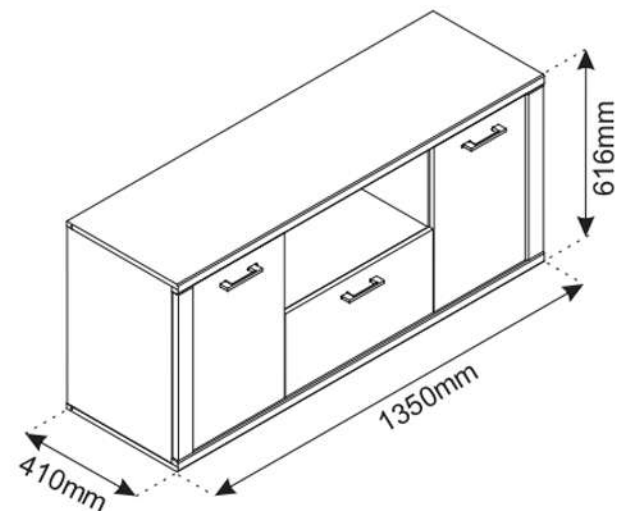

CONRAD 2D1S

KÓD	ROZMĚR				BALÍČEK
	1350	410	16/32	1	
001	1350	410	16/32	1	1/2
002	1350	410	16/32	1	1/2
004	564	387	16	1	1/2
005	564	387	16	1	1/2
006	564	367	16	1	1/2
007	564	367	16	1	1/2
008	540	366	16	1	1/2
009	526	397	16/22	1	2/2
010	526	397	16/22	1	2/2
011	545	265	16	1	1/2
012	372	365	16	2	2/2
013	483	110	16	1	1/2
014	350	110	16	1	2/2
015	350	110	16	1	2/2
018	582	389	2,5	2	1/2
019	501	352	2,5	1	1/2
020	556	296	2,5	1	1/2
021	556	286	2,5	1	1/2
PŘÍSLUŠENSTVÍ				1	1/2

10x e1  Ø7x50	24x f1  Ø8x30	6x p9 	12x p18 
1x lb-350 	31x p25  Ø3.5x16	14x r1  15x12	14x r16  Ø5x24
10x s2 	1x z1 	3x n260.01 	8x d1 
4x a144 	4x b119 	3x c46 	8x l2 
6x k311.05 			

- 1**
- | | | |
|----|-----|----|
| r1 | r16 | f1 |
| x6 | x8 | x8 |

5

	
x6	x12

6

7

8

9

10

11