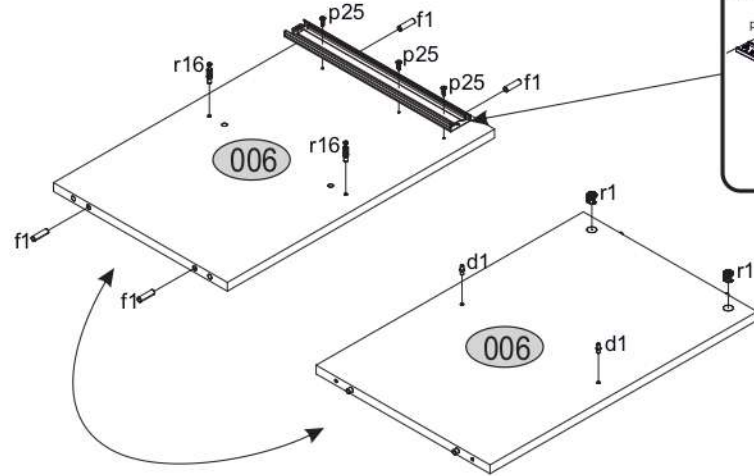

CONRAD 2D1S

KÓD	ROZMĚR				BALÍČEK
	1350	410	16/32	1	
001	1350	410	16/32	1	1/2
002	1350	410	16/32	1	1/2
004	564	387	16	1	1/2
005	564	387	16	1	1/2
006	564	367	16	1	1/2
007	564	367	16	1	1/2
008	540	366	16	1	1/2
009	526	397	16/22	1	2/2
010	526	397	16/22	1	2/2
011	545	265	16	1	1/2
012	372	365	16	2	2/2
013	483	110	16	1	1/2
014	350	110	16	1	2/2
015	350	110	16	1	2/2
018	582	389	2,5	2	1/2
019	501	352	2,5	1	1/2
020	556	296	2,5	1	1/2
021	556	286	2,5	1	1/2
PŘÍSLUŠENSTVÍ				1	1/2

10x e1  Ø7x50	24x f1  Ø8x30	6x p9 	12x p18 
1x lb-350 	31x p25  Ø3.5x16	14x r1  15x12	14x r16  Ø5x24
10x s2 	1x z1 	3x n260.01 	8x d1 
4x a144 	4x b119 	3x c46 	8x l2 
6x k311.05 			

- 1**
- | | | |
|----|-----|----|
| r1 | r16 | f1 |
| x6 | x8 | x8 |

- 2**
- | | | | |
|----|----|----|------|
| f1 | r1 | d1 | b119 |
| x8 | x4 | x4 | x4 |

- 3**
- | | | | | |
|------|-----|-----|----|-----|
| a144 | p25 | c46 | p9 | r16 |
| x4 | x8 | x3 | x6 | x2 |

4

					
x8	x4	x4	x6	x1	x4

5

	
x6	x12

6

7

8

9

10

11