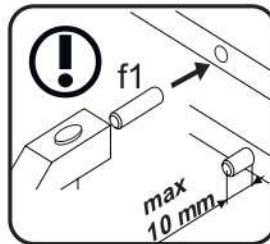

CONRAD 2D1S

KÓD	ROZMĚR				BALÍČEK
	1350	410	16/32	1	
001	1350	410	16/32	1	1/2
002	1350	410	16/32	1	1/2
004	564	387	16	1	1/2
005	564	387	16	1	1/2
006	564	367	16	1	1/2
007	564	367	16	1	1/2
008	540	366	16	1	1/2
009	526	397	16/22	1	2/2
010	526	397	16/22	1	2/2
011	545	265	16	1	1/2
012	372	365	16	2	2/2
013	483	110	16	1	1/2
014	350	110	16	1	2/2
015	350	110	16	1	2/2
018	582	389	2,5	2	1/2
019	501	352	2,5	1	1/2
020	556	296	2,5	1	1/2
021	556	286	2,5	1	1/2
PŘÍSLUŠENSTVÍ				1	1/2

10x e1  Ø7x50	24x f1  Ø8x30	6x p9 	12x p18 
1x lb-350 	31x p25  Ø3.5x16	14x r1  15x12	14x r16  Ø5x24
10x s2 	1x z1 	3x n260.01 	8x d1 
4x a144 	4x b119 	3x c46 	8x l2 
6x k311.05 			

- 1**
- | | | |
|----|-----|----|
| r1 | r16 | f1 |
| x6 | x8 | x8 |