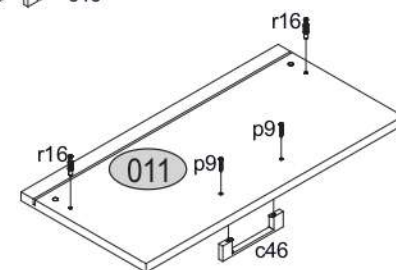

CONRAD 2D1S

KÓD	ROZMĚR				BALÍČEK
	1350	410	16/32	1	
001	1350	410	16/32	1	1/2
002	1350	410	16/32	1	1/2
004	564	387	16	1	1/2
005	564	387	16	1	1/2
006	564	367	16	1	1/2
007	564	367	16	1	1/2
008	540	366	16	1	1/2
009	526	397	16/22	1	2/2
010	526	397	16/22	1	2/2
011	545	265	16	1	1/2
012	372	365	16	2	2/2
013	483	110	16	1	1/2
014	350	110	16	1	2/2
015	350	110	16	1	2/2
018	582	389	2,5	2	1/2
019	501	352	2,5	1	1/2
020	556	296	2,5	1	1/2
021	556	286	2,5	1	1/2
PŘÍSLUŠENSTVÍ				1	1/2

10x e1  Ø7x50	24x f1  Ø8x30	6x p9 	12x p18 
1x lb-350 	31x p25  Ø3.5x16	14x r1  15x12	14x r16  Ø5x24
10x s2 	1x z1 	3x n260.01 	8x d1 
4x a144 	4x b119 	3x c46 	8x l2 
6x k311.05 			

- 1**
- | | | |
|----|-----|----|
| r1 | r16 | f1 |
| x6 | x8 | x8 |

- 2**
- | | | | |
|----|----|----|------|
| f1 | r1 | d1 | b119 |
| x8 | x4 | x4 | x4 |

- 3**
- | | | | | |
|------|-----|-----|----|-----|
| a144 | p25 | c46 | p9 | r16 |
| x4 | x8 | x3 | x6 | x2 |

4

					
x8	x4	x4	x6	x1	x4

5

	
x6	x12

6

7

8

9

10

11