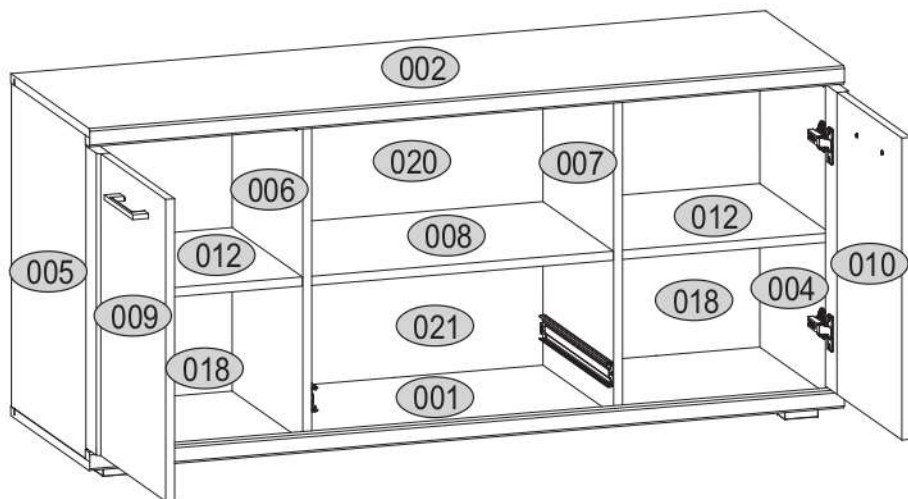

CONRAD 2D1S

KÓD	ROZMĚR				BALÍČEK
	1350	410	16/32	1	
001	1350	410	16/32	1	1/2
002	1350	410	16/32	1	1/2
004	564	387	16	1	1/2
005	564	387	16	1	1/2
006	564	367	16	1	1/2
007	564	367	16	1	1/2
008	540	366	16	1	1/2
009	526	397	16/22	1	2/2
010	526	397	16/22	1	2/2
011	545	265	16	1	1/2
012	372	365	16	2	2/2
013	483	110	16	1	1/2
014	350	110	16	1	2/2
015	350	110	16	1	2/2
018	582	389	2,5	2	1/2
019	501	352	2,5	1	1/2
020	556	296	2,5	1	1/2
021	556	286	2,5	1	1/2
PŘÍSLUŠENSTVÍ				1	1/2

10x e1  Ø7x50	24x f1  Ø8x30	6x p9 	12x p18 
1x lb-350 	31x p25  Ø3.5x16	14x r1  15x12	14x r16  Ø5x24
10x s2 	1x z1 	3x n260.01 	8x d1 
4x a144 	4x b119 	3x c46 	8x l2 
6x k311.05 			

- 1**
- | | | |
|----|-----|----|
| r1 | r16 | f1 |
| x6 | x8 | x8 |