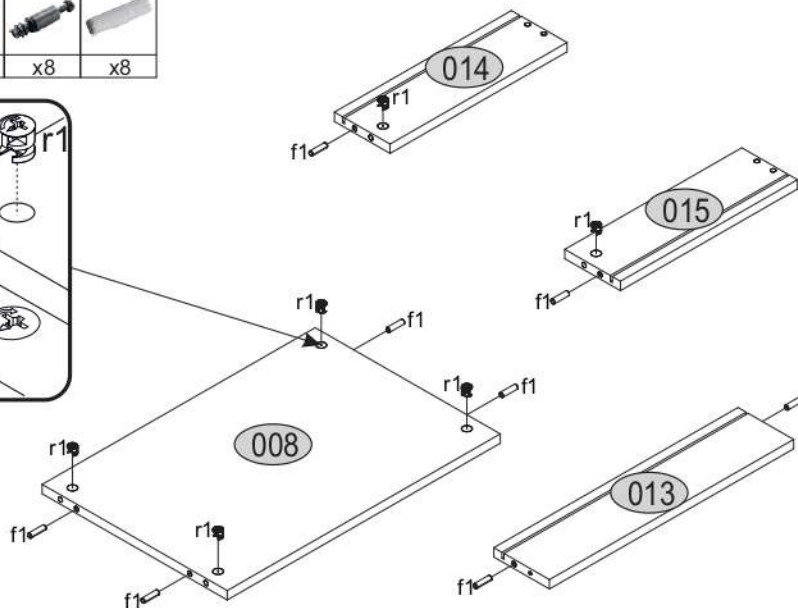

CONRAD 2D1S

KÓD	ROZMĚR				BALÍČEK
	1350	410	16/32	1	
001	1350	410	16/32	1	1/2
002	1350	410	16/32	1	1/2
004	564	387	16	1	1/2
005	564	387	16	1	1/2
006	564	367	16	1	1/2
007	564	367	16	1	1/2
008	540	366	16	1	1/2
009	526	397	16/22	1	2/2
010	526	397	16/22	1	2/2
011	545	265	16	1	1/2
012	372	365	16	2	2/2
013	483	110	16	1	1/2
014	350	110	16	1	2/2
015	350	110	16	1	2/2
018	582	389	2,5	2	1/2
019	501	352	2,5	1	1/2
020	556	296	2,5	1	1/2
021	556	286	2,5	1	1/2
PŘÍSLUŠENSTVÍ				1	1/2

10x e1  Ø7x50	24x f1  Ø8x30	6x p9 	12x p18 
1x lb-350 	31x p25  Ø3.5x16	14x r1  15x12	14x r16  Ø5x24
10x s2 	1x z1 	3x n260.01 	8x d1 
4x a144 	4x b119 	3x c46 	8x l2 
6x k311.05 			

- 1**
- | | | |
|----|-----|----|
| r1 | r16 | f1 |
| x6 | x8 | x8 |

- 2**
- | | | | |
|----|----|----|------|
| f1 | r1 | d1 | b119 |
| x8 | x4 | x4 | x4 |

- 3**
- | | | | | |
|------|-----|-----|----|-----|
| a144 | p25 | c46 | p9 | r16 |
| x4 | x8 | x3 | x6 | x2 |

4

					
x8	x4	x4	x6	x1	x4

5

	
x6	x12

6

7

8

9

10

11