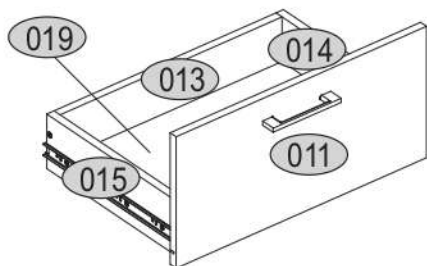

CONRAD 2D1S

KÓD	ROZMĚR				BALÍČEK
	1350	410	16/32	1	
001	1350	410	16/32	1	1/2
002	1350	410	16/32	1	1/2
004	564	387	16	1	1/2
005	564	387	16	1	1/2
006	564	367	16	1	1/2
007	564	367	16	1	1/2
008	540	366	16	1	1/2
009	526	397	16/22	1	2/2
010	526	397	16/22	1	2/2
011	545	265	16	1	1/2
012	372	365	16	2	2/2
013	483	110	16	1	1/2
014	350	110	16	1	2/2
015	350	110	16	1	2/2
018	582	389	2,5	2	1/2
019	501	352	2,5	1	1/2
020	556	296	2,5	1	1/2
021	556	286	2,5	1	1/2
PŘÍSLUŠENSTVÍ				1	1/2

10x e1  Ø7x50	24x f1  Ø8x30	6x p9 	12x p18 
1x lb-350 	31x p25  Ø3.5x16	14x r1  15x12	14x r16  Ø5x24
10x s2 	1x z1 	3x n260.01 	8x d1 
4x a144 	4x b119 	3x c46 	8x l2 
6x k311.05 			

- 1**
- | | | |
|----|-----|----|
| r1 | r16 | f1 |
| x6 | x8 | x8 |