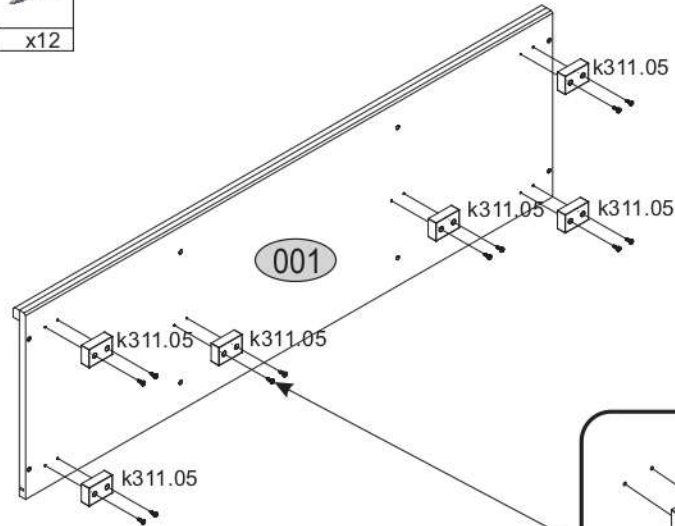

CONRAD 2D1S

KÓD	ROZMĚR				BALÍČEK
	1350	410	16/32	1	
001	1350	410	16/32	1	1/2
002	1350	410	16/32	1	1/2
004	564	387	16	1	1/2
005	564	387	16	1	1/2
006	564	367	16	1	1/2
007	564	367	16	1	1/2
008	540	366	16	1	1/2
009	526	397	16/22	1	2/2
010	526	397	16/22	1	2/2
011	545	265	16	1	1/2
012	372	365	16	2	2/2
013	483	110	16	1	1/2
014	350	110	16	1	2/2
015	350	110	16	1	2/2
018	582	389	2,5	2	1/2
019	501	352	2,5	1	1/2
020	556	296	2,5	1	1/2
021	556	286	2,5	1	1/2
PŘÍSLUŠENSTVÍ				1	1/2

10x e1  Ø7x50	24x f1  Ø8x30	6x p9 	12x p18 
1x lb-350 	31x p25  Ø3.5x16	14x r1  15x12	14x r16  Ø5x24
10x s2 	1x z1 	3x n260.01 	8x d1 
4x a144 	4x b119 	3x c46 	8x l2 
6x k311.05 			

- 1**
- | | | |
|----|-----|----|
| r1 | r16 | f1 |
| x6 | x8 | x8 |

- 2**
- | | | | |
|----|----|----|------|
| f1 | r1 | d1 | b119 |
| x8 | x4 | x4 | x4 |

- 3**
- | | | | | |
|------|-----|-----|----|-----|
| a144 | p25 | c46 | p9 | r16 |
| x4 | x8 | x3 | x6 | x2 |

4

					
x8	x4	x4	x6	x1	x4

5

	
x6	x12

6

7

8

9

10

11