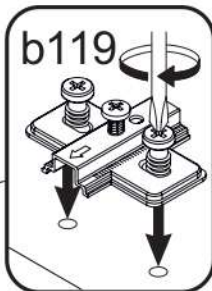

1. **2**

f1	r1	d1	b119
x8	x4	x4	x4