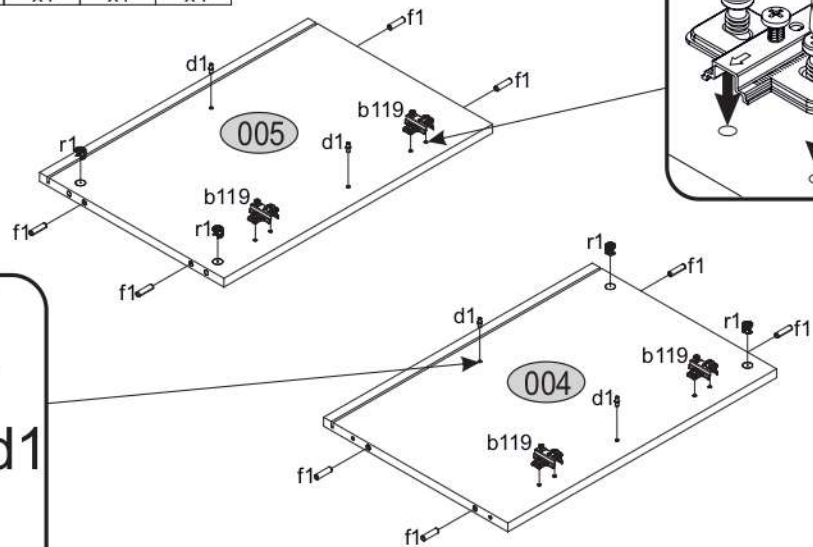

CONRAD 2D1S

KÓD	ROZMĚR				BALÍČEK
	1350	410	16/32	1	
001	1350	410	16/32	1	1/2
002	1350	410	16/32	1	1/2
004	564	387	16	1	1/2
005	564	387	16	1	1/2
006	564	367	16	1	1/2
007	564	367	16	1	1/2
008	540	366	16	1	1/2
009	526	397	16/22	1	2/2
010	526	397	16/22	1	2/2
011	545	265	16	1	1/2
012	372	365	16	2	2/2
013	483	110	16	1	1/2
014	350	110	16	1	2/2
015	350	110	16	1	2/2
018	582	389	2,5	2	1/2
019	501	352	2,5	1	1/2
020	556	296	2,5	1	1/2
021	556	286	2,5	1	1/2
PŘÍSLUŠENSTVÍ				1	1/2

10x e1  Ø7x50	24x f1  Ø8x30	6x p9 	12x p18 
1x lb-350 	31x p25  Ø3.5x16	14x r1  15x12	14x r16  Ø5x24
10x s2 	1x z1 	3x n260.01 	8x d1 
4x a144 	4x b119 	3x c46 	8x l2 
6x k311.05 			

- 1**
- | | | |
|----|-----|----|
| r1 | r16 | f1 |
| x6 | x8 | x8 |

- 2**
- | | | | |
|----|----|----|------|
| f1 | r1 | d1 | b119 |
| x8 | x4 | x4 | x4 |

- 3**
- | | | | | |
|------|-----|-----|----|-----|
| a144 | p25 | c46 | p9 | r16 |
| x4 | x8 | x3 | x6 | x2 |

4

					
x8	x4	x4	x6	x1	x4

5

	
x6	x12

6

7

8

9

10

11