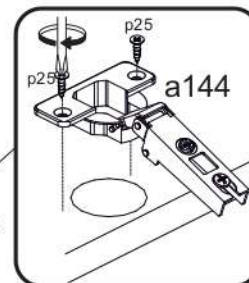

CONRAD 2D1S

KÓD	ROZMĚR				BALÍČEK
	1350	410	16/32	1	
001	1350	410	16/32	1	1/2
002	1350	410	16/32	1	1/2
004	564	387	16	1	1/2
005	564	387	16	1	1/2
006	564	367	16	1	1/2
007	564	367	16	1	1/2
008	540	366	16	1	1/2
009	526	397	16/22	1	2/2
010	526	397	16/22	1	2/2
011	545	265	16	1	1/2
012	372	365	16	2	2/2
013	483	110	16	1	1/2
014	350	110	16	1	2/2
015	350	110	16	1	2/2
018	582	389	2,5	2	1/2
019	501	352	2,5	1	1/2
020	556	296	2,5	1	1/2
021	556	286	2,5	1	1/2
PŘÍSLUŠENSTVÍ				1	1/2

10x e1  Ø7x50	24x f1  Ø8x30	6x p9 	12x p18 
1x lb-350 	31x p25  Ø3.5x16	14x r1  15x12	14x r16  Ø5x24
10x s2 	1x z1 	3x n260.01 	8x d1 
4x a144 	4x b119 	3x c46 	8x l2 
6x k311.05 			

- 1**
- | | | |
|----|-----|----|
| r1 | r16 | f1 |
| x6 | x8 | x8 |

- 2**
- | | | | |
|----|----|----|------|
| f1 | r1 | d1 | b119 |
| x8 | x4 | x4 | x4 |

- 3**
- | | | | | |
|------|-----|-----|----|-----|
| a144 | p25 | c46 | p9 | r16 |
| x4 | x8 | x3 | x6 | x2 |

4

					
x8	x4	x4	x6	x1	x4

5

	
x6	x12

6

7

8

9

10

11