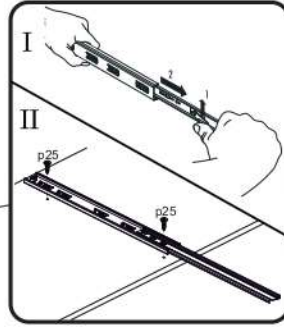

CONRAD 2D1S

KÓD	ROZMĚR				BALÍČEK
	1350	410	16/32	1	
001	1350	410	16/32	1	1/2
002	1350	410	16/32	1	1/2
004	564	387	16	1	1/2
005	564	387	16	1	1/2
006	564	367	16	1	1/2
007	564	367	16	1	1/2
008	540	366	16	1	1/2
009	526	397	16/22	1	2/2
010	526	397	16/22	1	2/2
011	545	265	16	1	1/2
012	372	365	16	2	2/2
013	483	110	16	1	1/2
014	350	110	16	1	2/2
015	350	110	16	1	2/2
018	582	389	2,5	2	1/2
019	501	352	2,5	1	1/2
020	556	296	2,5	1	1/2
021	556	286	2,5	1	1/2
PŘÍSLUŠENSTVÍ				1	1/2

10x e1  Ø7x50	24x f1  Ø8x30	6x p9 	12x p18 
1x lb-350 	31x p25  Ø3.5x16	14x r1  15x12	14x r16  Ø5x24
10x s2 	1x z1 	3x n260.01 	8x d1 
4x a144 	4x b119 	3x c46 	8x l2 
6x k311.05 			

- 1**
- | | | |
|----|-----|----|
| r1 | r16 | f1 |
| x6 | x8 | x8 |

- 2**
- | | | | |
|----|----|----|------|
| f1 | r1 | d1 | b119 |
| x8 | x4 | x4 | x4 |

- 3**
- | | | | | |
|------|-----|-----|----|-----|
| a144 | p25 | c46 | p9 | r16 |
| x4 | x8 | x3 | x6 | x2 |

4

					
x8	x4	x4	x6	x1	x4

5

	
x6	x12

6

7

8

9

10

11