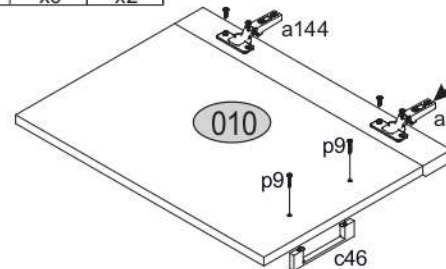

CONRAD 2D1S

KÓD	ROZMĚR				BALÍČEK
	1350	410	16/32	1	
001	1350	410	16/32	1	1/2
002	1350	410	16/32	1	1/2
004	564	387	16	1	1/2
005	564	387	16	1	1/2
006	564	367	16	1	1/2
007	564	367	16	1	1/2
008	540	366	16	1	1/2
009	526	397	16/22	1	2/2
010	526	397	16/22	1	2/2
011	545	265	16	1	1/2
012	372	365	16	2	2/2
013	483	110	16	1	1/2
014	350	110	16	1	2/2
015	350	110	16	1	2/2
018	582	389	2,5	2	1/2
019	501	352	2,5	1	1/2
020	556	296	2,5	1	1/2
021	556	286	2,5	1	1/2
PŘÍSLUŠENSTVÍ				1	1/2

10x e1  Ø7x50	24x f1  Ø8x30	6x p9 	12x p18 
1x lb-350 	31x p25  Ø3.5x16	14x r1  15x12	14x r16  Ø5x24
10x s2 	1x z1 	3x n260.01 	8x d1 
4x a144 	4x b119 	3x c46 	8x l2 
6x k311.05 			

- 1**
- | | | |
|----|-----|----|
| r1 | r16 | f1 |
| x6 | x8 | x8 |

- 2**
- | | | | |
|----|----|----|------|
| f1 | r1 | d1 | b119 |
| x8 | x4 | x4 | x4 |

- 3**
- | | | | | |
|------|-----|-----|----|-----|
| a144 | p25 | c46 | p9 | r16 |
| x4 | x8 | x3 | x6 | x2 |

4

					
x8	x4	x4	x6	x1	x4

5

	
x6	x12

6

7

8

9

10

11