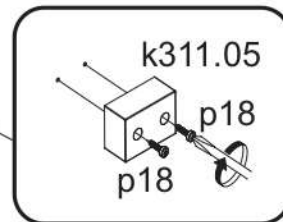

CONRAD 2D1S

KÓD	ROZMĚR				BALÍČEK
	1350	410	16/32	1	
001	1350	410	16/32	1	1/2
002	1350	410	16/32	1	1/2
004	564	387	16	1	1/2
005	564	387	16	1	1/2
006	564	367	16	1	1/2
007	564	367	16	1	1/2
008	540	366	16	1	1/2
009	526	397	16/22	1	2/2
010	526	397	16/22	1	2/2
011	545	265	16	1	1/2
012	372	365	16	2	2/2
013	483	110	16	1	1/2
014	350	110	16	1	2/2
015	350	110	16	1	2/2
018	582	389	2,5	2	1/2
019	501	352	2,5	1	1/2
020	556	296	2,5	1	1/2
021	556	286	2,5	1	1/2
PŘÍSLUŠENSTVÍ				1	1/2

10x e1  Ø7x50	24x f1  Ø8x30	6x p9 	12x p18 
1x lb-350 	31x p25  Ø3.5x16	14x r1  15x12	14x r16  Ø5x24
10x s2 	1x z1 	3x n260.01 	8x d1 
4x a144 	4x b119 	3x c46 	8x l2 
6x k311.05 			

- 1**
- | | | |
|----|-----|----|
| r1 | r16 | f1 |
| x6 | x8 | x8 |

- 2**
- | | | | |
|----|----|----|------|
| f1 | r1 | d1 | b119 |
| x8 | x4 | x4 | x4 |

- 3**
- | | | | | |
|------|-----|-----|----|-----|
| a144 | p25 | c46 | p9 | r16 |
| x4 | x8 | x3 | x6 | x2 |

4

					
x8	x4	x4	x6	x1	x4

5

	
x6	x12

6

7

8

9

10

11